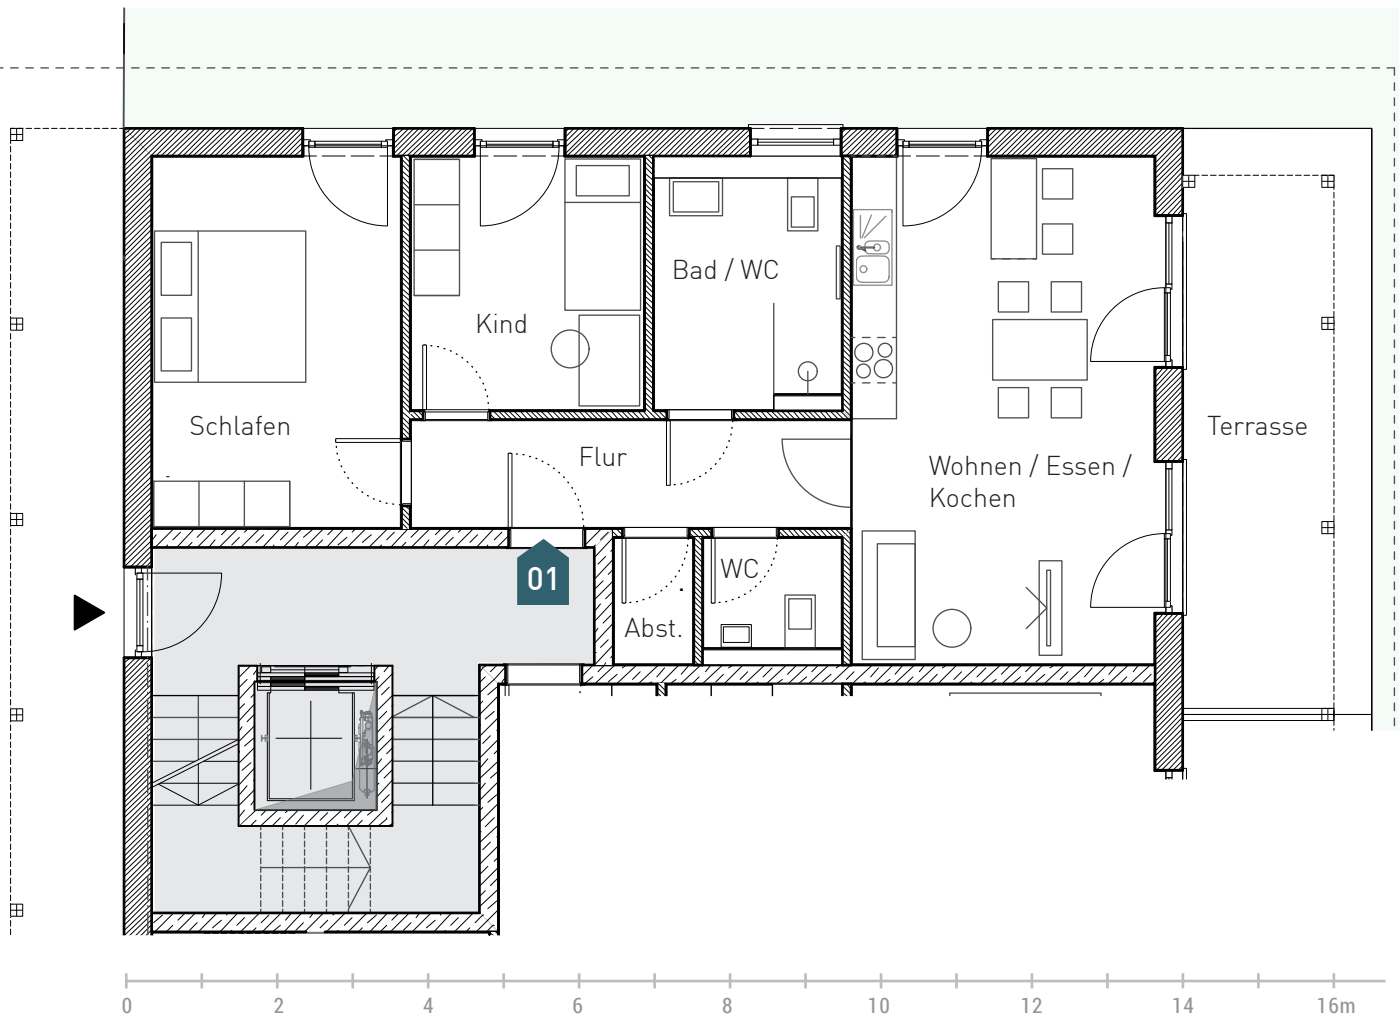

DAS KIEFERSFELDEN

Mühlbach

WOHNUNG 01

EG | 3 Zimmer | 83,83 m²

Maßstab: 1:100

WOHNUNG 01

Flur	8,21 m ²
Abst.	1,72 m ²
WC	2,64 m ²
Schlafen	16,21 m ²
Kind	10,43 m ²
Bad / WC	7,38 m ²
Wohnen / Essen / Kochen	27,54 m ²
Terrasse (19,40 m ²)	9,70 m ²
Summe (ca.)	83,83 m²