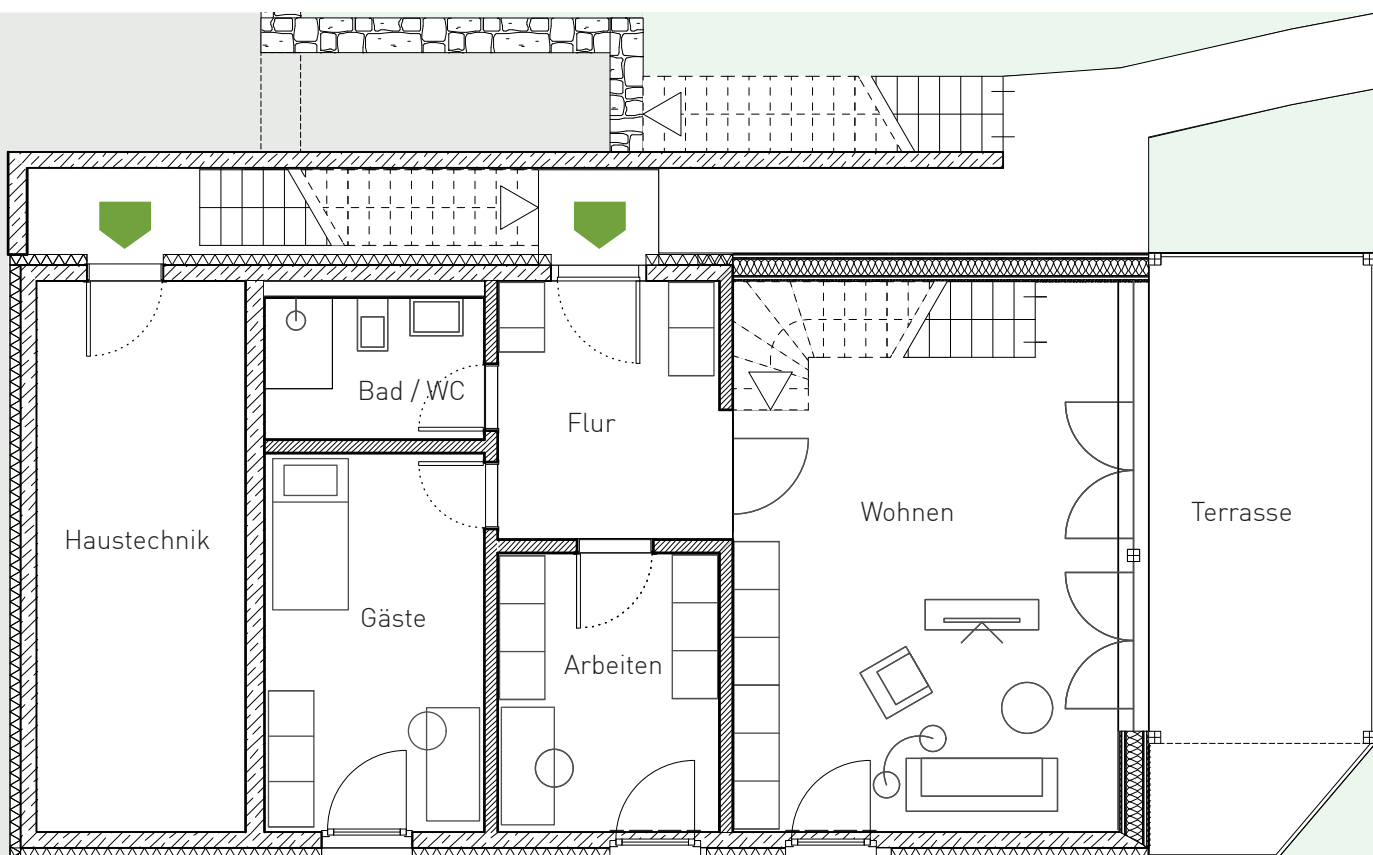

MÜHLBACHER DUO II

HAUS 02

Mühlbach

WOHNUNG 01

EG + OG | 6,5 Zimmer | 197,22 m²

Maßstab: 1:100

Erdgeschoss	88,67 m ²
Obergeschoss	108,55 m ²
Summe (ca.)	197,22 m ²

MÜHLBACHER DUO II

HAUS 02

Mühlbach

WOHNUNG 01

EG + OG | 6,5 Zimmer | 197,22 m²

Maßstab: 1:100

ERDGESCHOSS

Flur	10,34 m ²
Bad / WC	5,45 m ²
Gäste	14,58 m ²
Arbeiten	10,83 m ²
Wohnen	37,12 m ²
Terrasse (20,70 m ²)	10,35 m ²
Summe (ca.)	88,67 m²
Haustechnik	20,15 m ²

MÜHLBACHER DUO II

HAUS 02

Mühlbach

WOHNUNG 01

EG + OG | 6,5 Zimmer | 197,22 m²

Maßstab: 1:100

OBERGESCHOSS

Garderobe	7,94 m ²
Flur	6,07 m ²
Bad / WC	6,31 m ²
WC	1,81 m ²
HW	4,94 m ²
Kochen / Essen	36,96 m ²
Eltern	13,46 m ²
Kind 1	10,83 m ²
Kind 2	10,83 m ²
Terrasse (18,80 m ²)	9,40 m ²
Summe (ca.)	108,55 m²