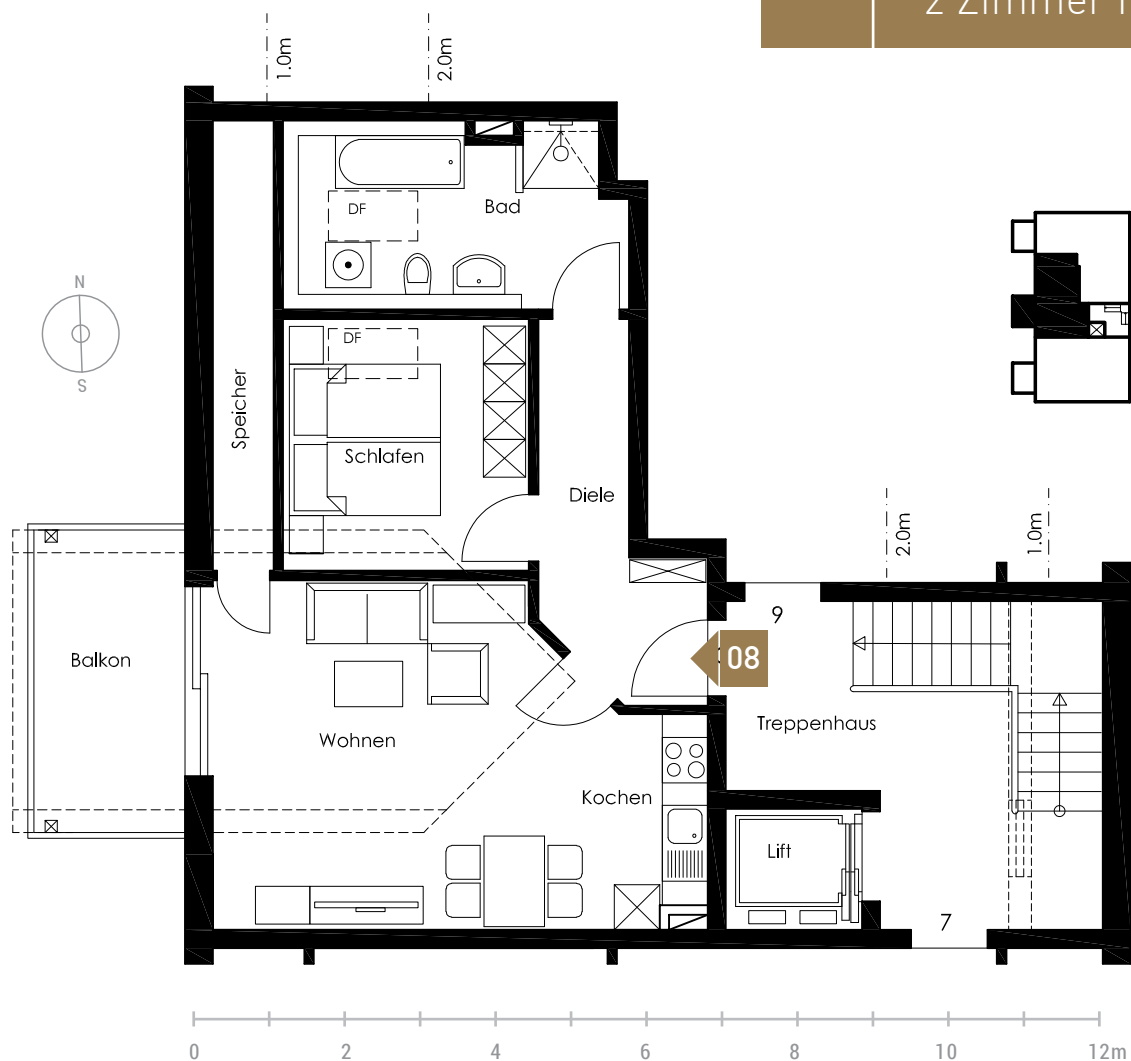

Caroline

NACHHALTIG WOHNEN IN GROSSKARO

WOHNUNG 08

2 Zimmer | 51,25 m²

Maßstab: 1:100

WOHNUNG 08

Diele	7,53 m ²
Schlafen	7,61 m ²
Bad	8,36 m ²
Wohnen / Essen / Kochen	23,75 m ²
Terrasse (8,00 m ²)	4,00 m ²
Summe (ca.)	51,25 m²