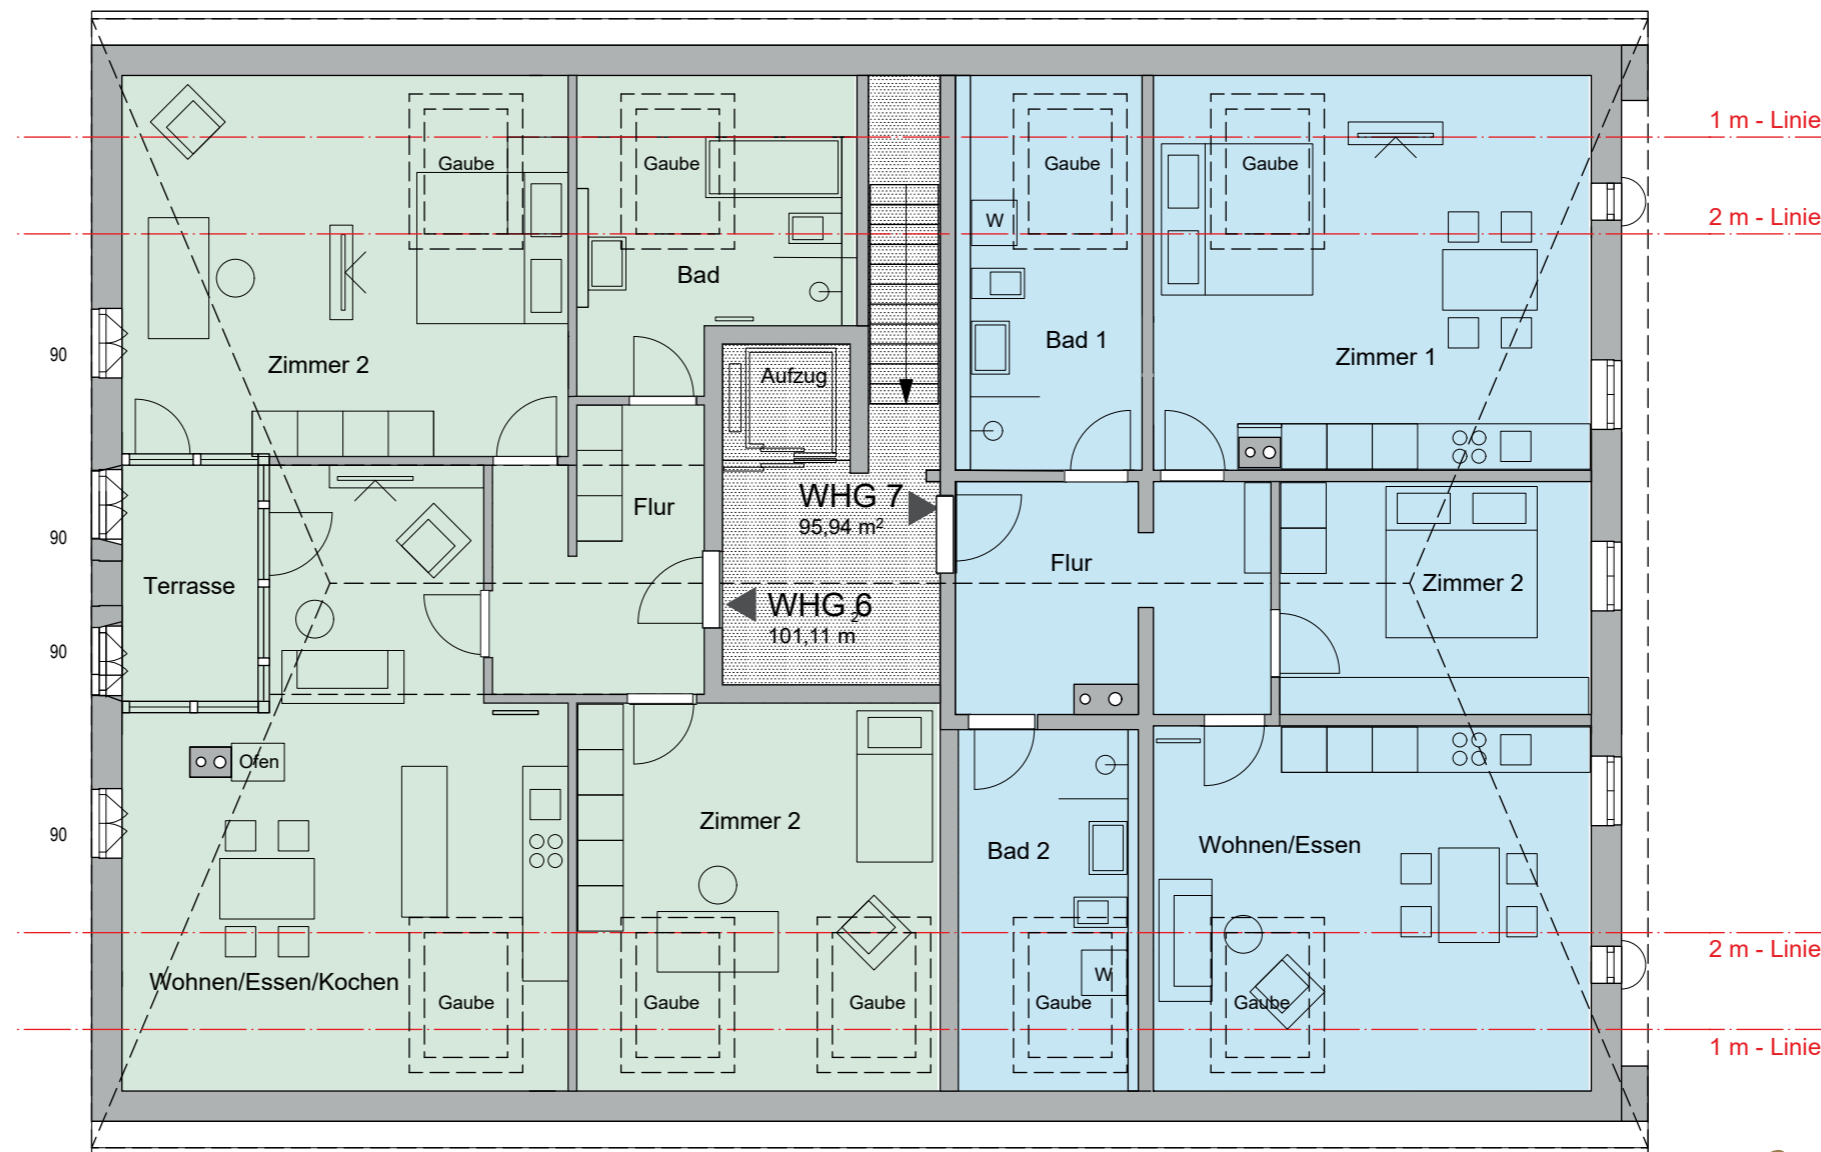

SENSENSCHMIEDHAUS

DACHGESCHOSS

WOHNUNG 06	Wfl.
Wohnen/Kochen	30,97 m ²
Zimmer 1	21,98 m ²
Bad	8,93 m ²
Zimmer 2	19,71 m ²
Flur	9,40 m ²
Spitzboden/Galerie	18,66 m ² 9,33 m ²
Terrasse	5,47 m ² 2,74 m ²
Summe	103,06 m²

WOHNUNG 07	Wfl.
Flur	12,21 m ²
Wohnen/Kochen	20,58 m ²
Zimmer 1	22,46 m ²
Bad 1	9,57 m ²
Zimmer 2	12,47 m ²
Bad 2	8,49 m ²
Spitzboden / Galerie	25,73m ² 12,87 m ²
Gesamt	98,65 m²

Im Dachgeschoss lassen sich auch 3 Wohnungen planerisch umsetzen.