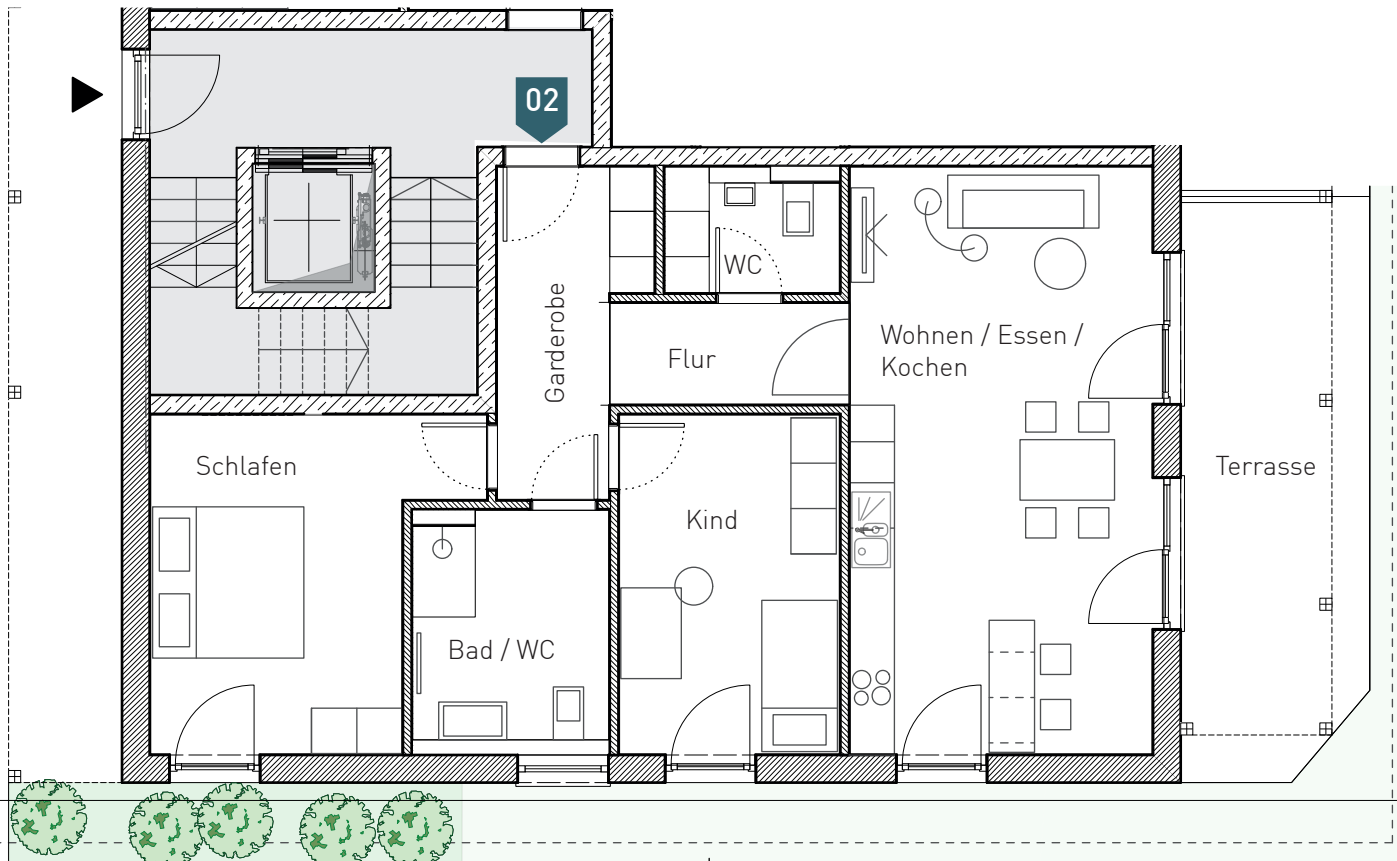

# DAS KIEFERSFELDEN

Mühlbach

## WOHNUNG 02

EG | 3 Zimmer | 93,62 m<sup>2</sup>

Maßstab: 1:100

### WOHNUNG 02

Garderobe	7,47 m <sup>2</sup>
Flur	4,23 m <sup>2</sup>
HW/WC	3,63 m <sup>2</sup>
Schlafen	16,30 m <sup>2</sup>
Kind	13,19 m <sup>2</sup>
Bad	7,69 m <sup>2</sup>
Wohnen / Essen / Kochen	31,76 m <sup>2</sup>
Terrasse (18,70 m <sup>2</sup> )	9,35 m <sup>2</sup>
<b>Summe (ca.)</b>	<b>93,62 m<sup>2</sup></b>