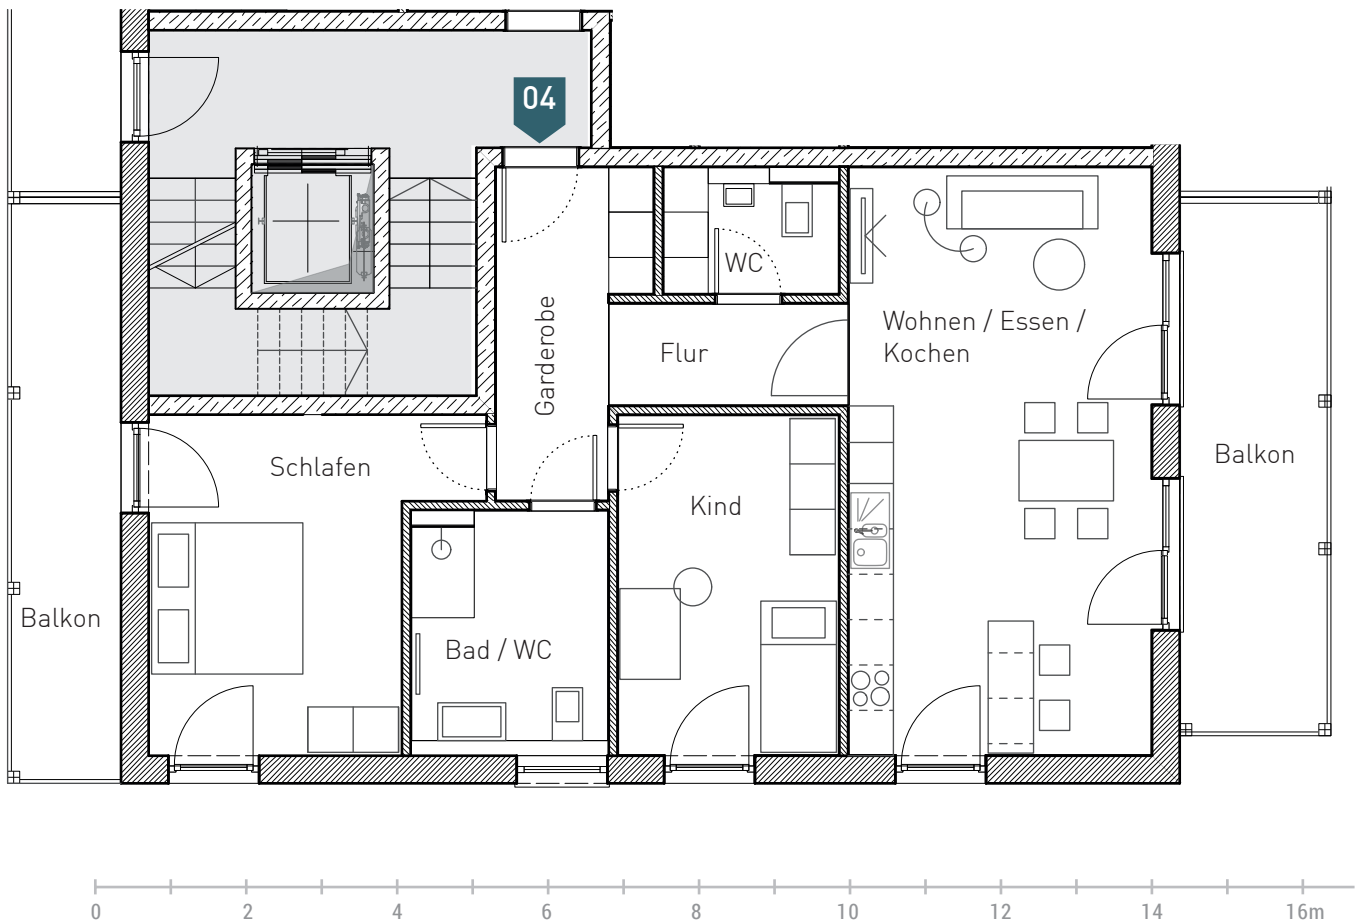

DAS KIEFERSFELDEN

Mühlbach

WOHNUNG 04

OG | 3 Zimmer | 97,04 m²

Maßstab: 1:100

WOHNUNG 04

Garderobe	7,47 m ²
Flur	4,23 m ²
HW/WC	3,63 m ²
Schlafen	16,72 m ²
Kind	13,19 m ²
Bad / WC	7,69 m ²
Wohnen / Essen / Kochen	31,76 m ²
Balkone (11,10 + 13,60 m ²)	12,35 m ²
Summe (ca.)	97,04 m²